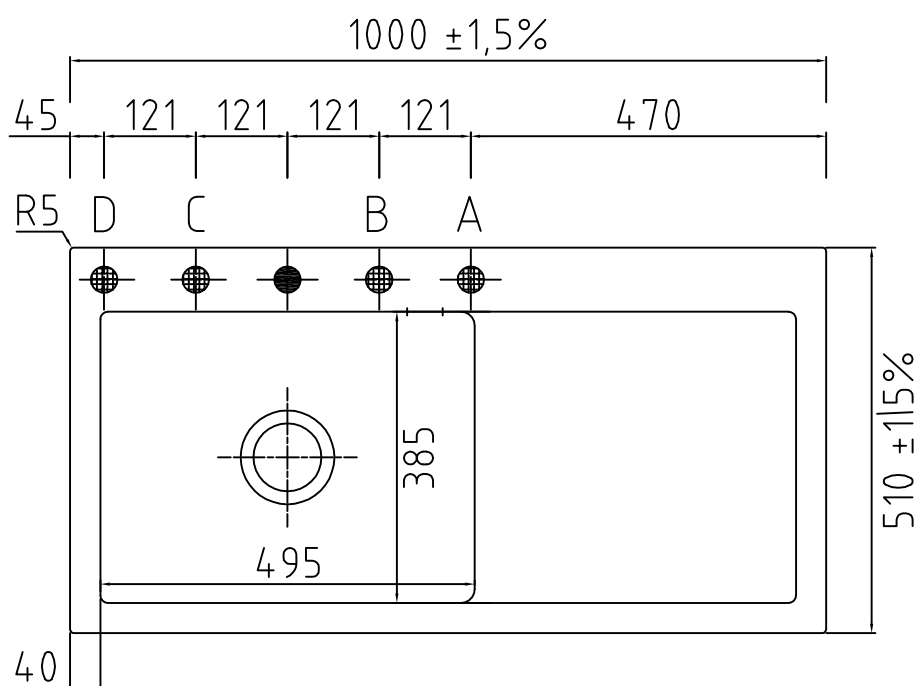

# LAVABO®

Varenr.:  
11065K

VVS-nr.:  
682773580

Materiale:	Keramik
Farve:	Blank hvid
Overflade:	Glaseret, blank
Monteringsmulighed:	Nedfældning
Min. skabsbredde:	600 mm
Hanehul:	Ja
Overløb:	Ja
Bundventil medfølger:	Ja, i PVD kobber
Bakke:	Ja, til højre

Leveres med Ø35 mm hanehul.  
Ønskes yderlige huller (Pos A, B, C  
eller D) angives dette ved bestil-  
ling.